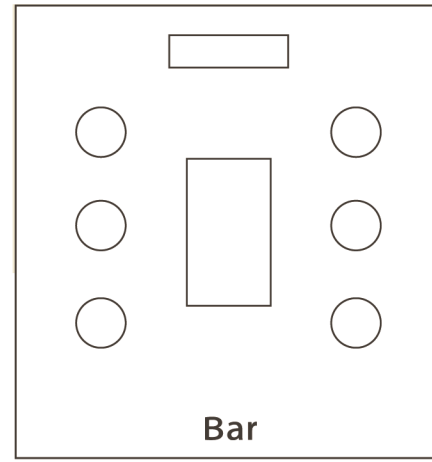

レイアウト図

着席 90名
(卓数 9)

スクール 72名
(テーブル数 横4×縦6)

立食 100名

シアター 120名
(脚数 横15×縦8)