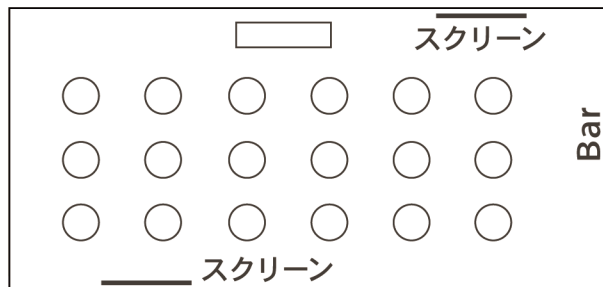

レイアウト図

着席 180名
(卓数 18)

スクール 144名
(テーブル数 横8×縦6)

立食 250名

シアター 252名
(脚数 横36×縦7)