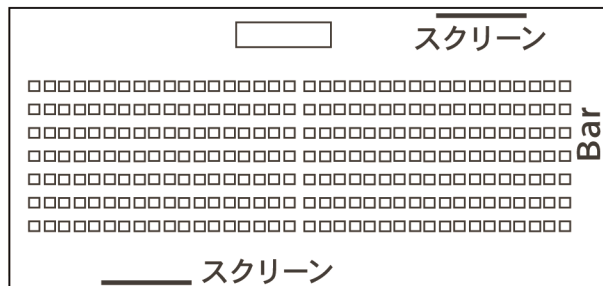

レイアウト図

着席 180名
(卓数 18)

スクール 144名
(テーブル数 横8×縦6)

立食 250名

シアター 252名
(脚数 横36×縦7)