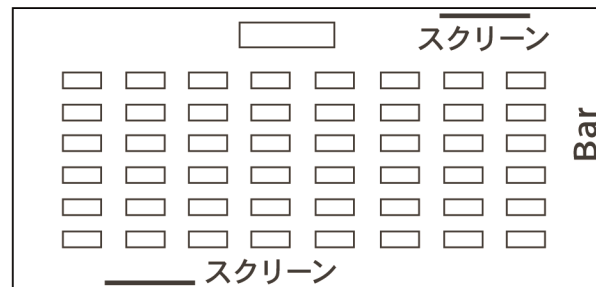

レイアウト図

着席 180名
(卓数 18)

スクール 144名
(テーブル数 横8×縦6)

立食 250名

シアター 252名
(脚数 横36×縦7)