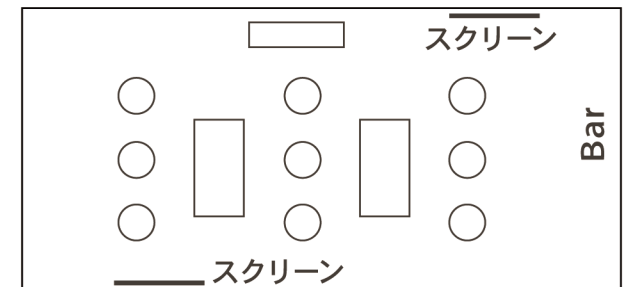

レイアウト図

着席 180名
(卓数 18)

スクール 144名
(テーブル数 横8×縦6)

立食 250名

シアター 252名
(脚数 横36×縦7)